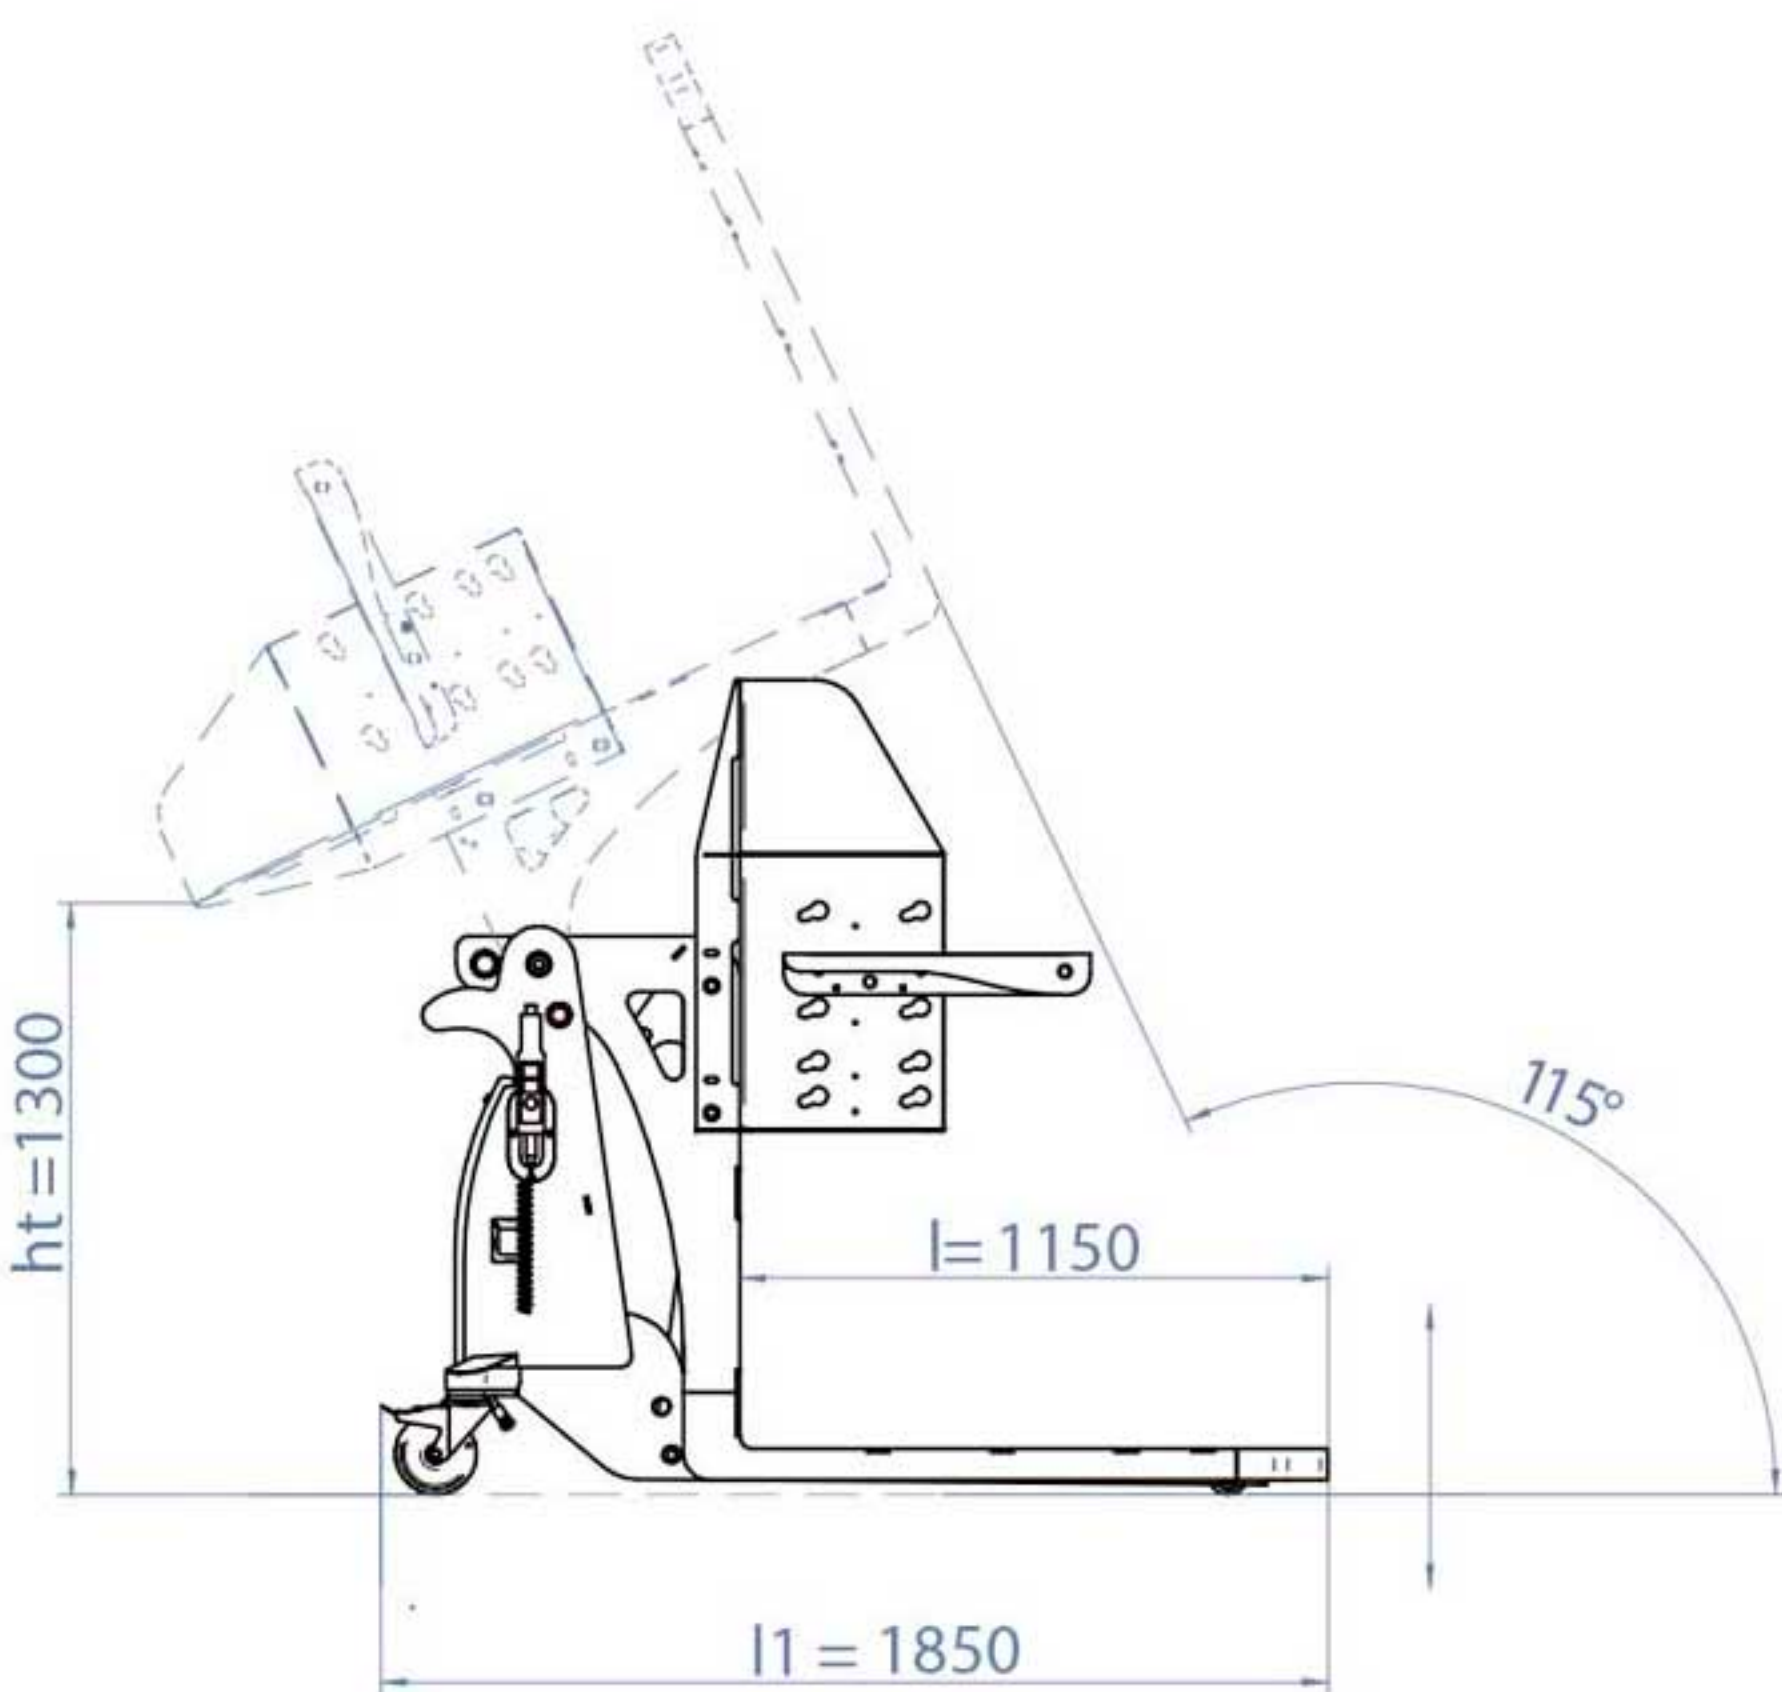

TIPPERS • VOLTEADORES • BASCULEURS • KIPPWAGEN

EBT10

- TUBS TIPPER
- VOLTEADOR CONTENEDORES
- BASCULEUR PALBOX
- PALETTENBOX-KIPPWAGEN

1000 kg

1300-1500 mm

<115°

Standard

Optional