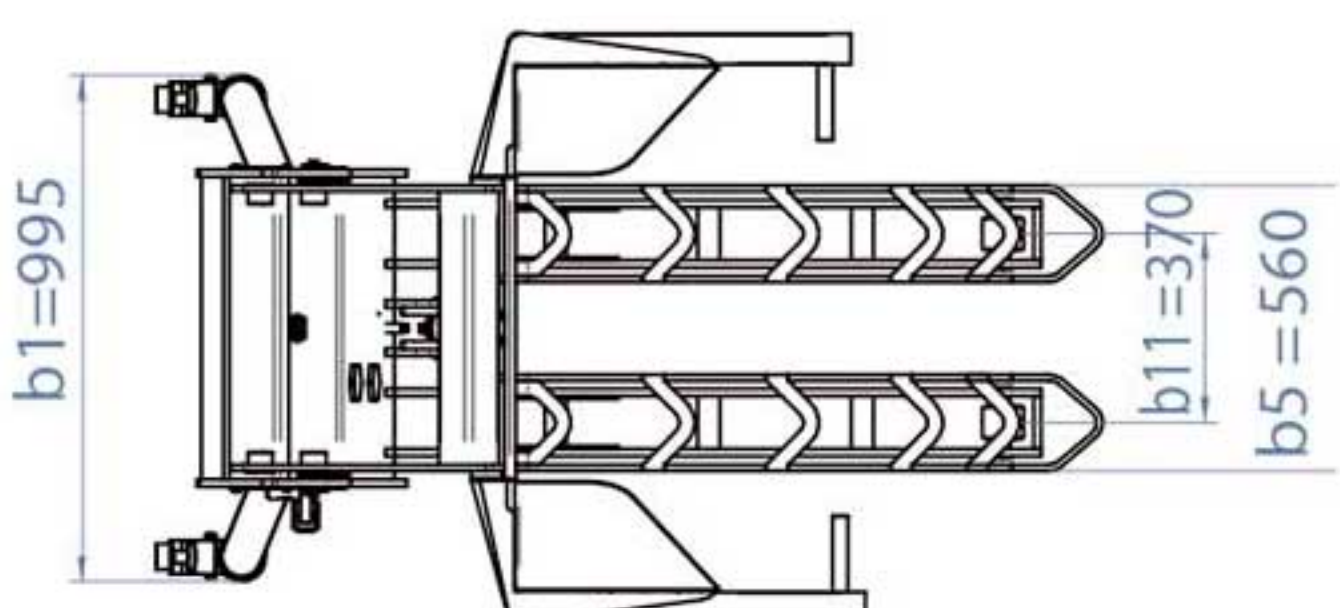

TIPPERS • VOLTEADORES • BASCULEURS • KIPPWAGEN

EBT10

- TUBS TIPPER
- VOLTEADOR CONTENEDORES
- BASCULEUR PALBOX
- PALETTENBOX-KIPPWAGEN

1000 kg

1300-1500 mm

<115°

Standard

Optional