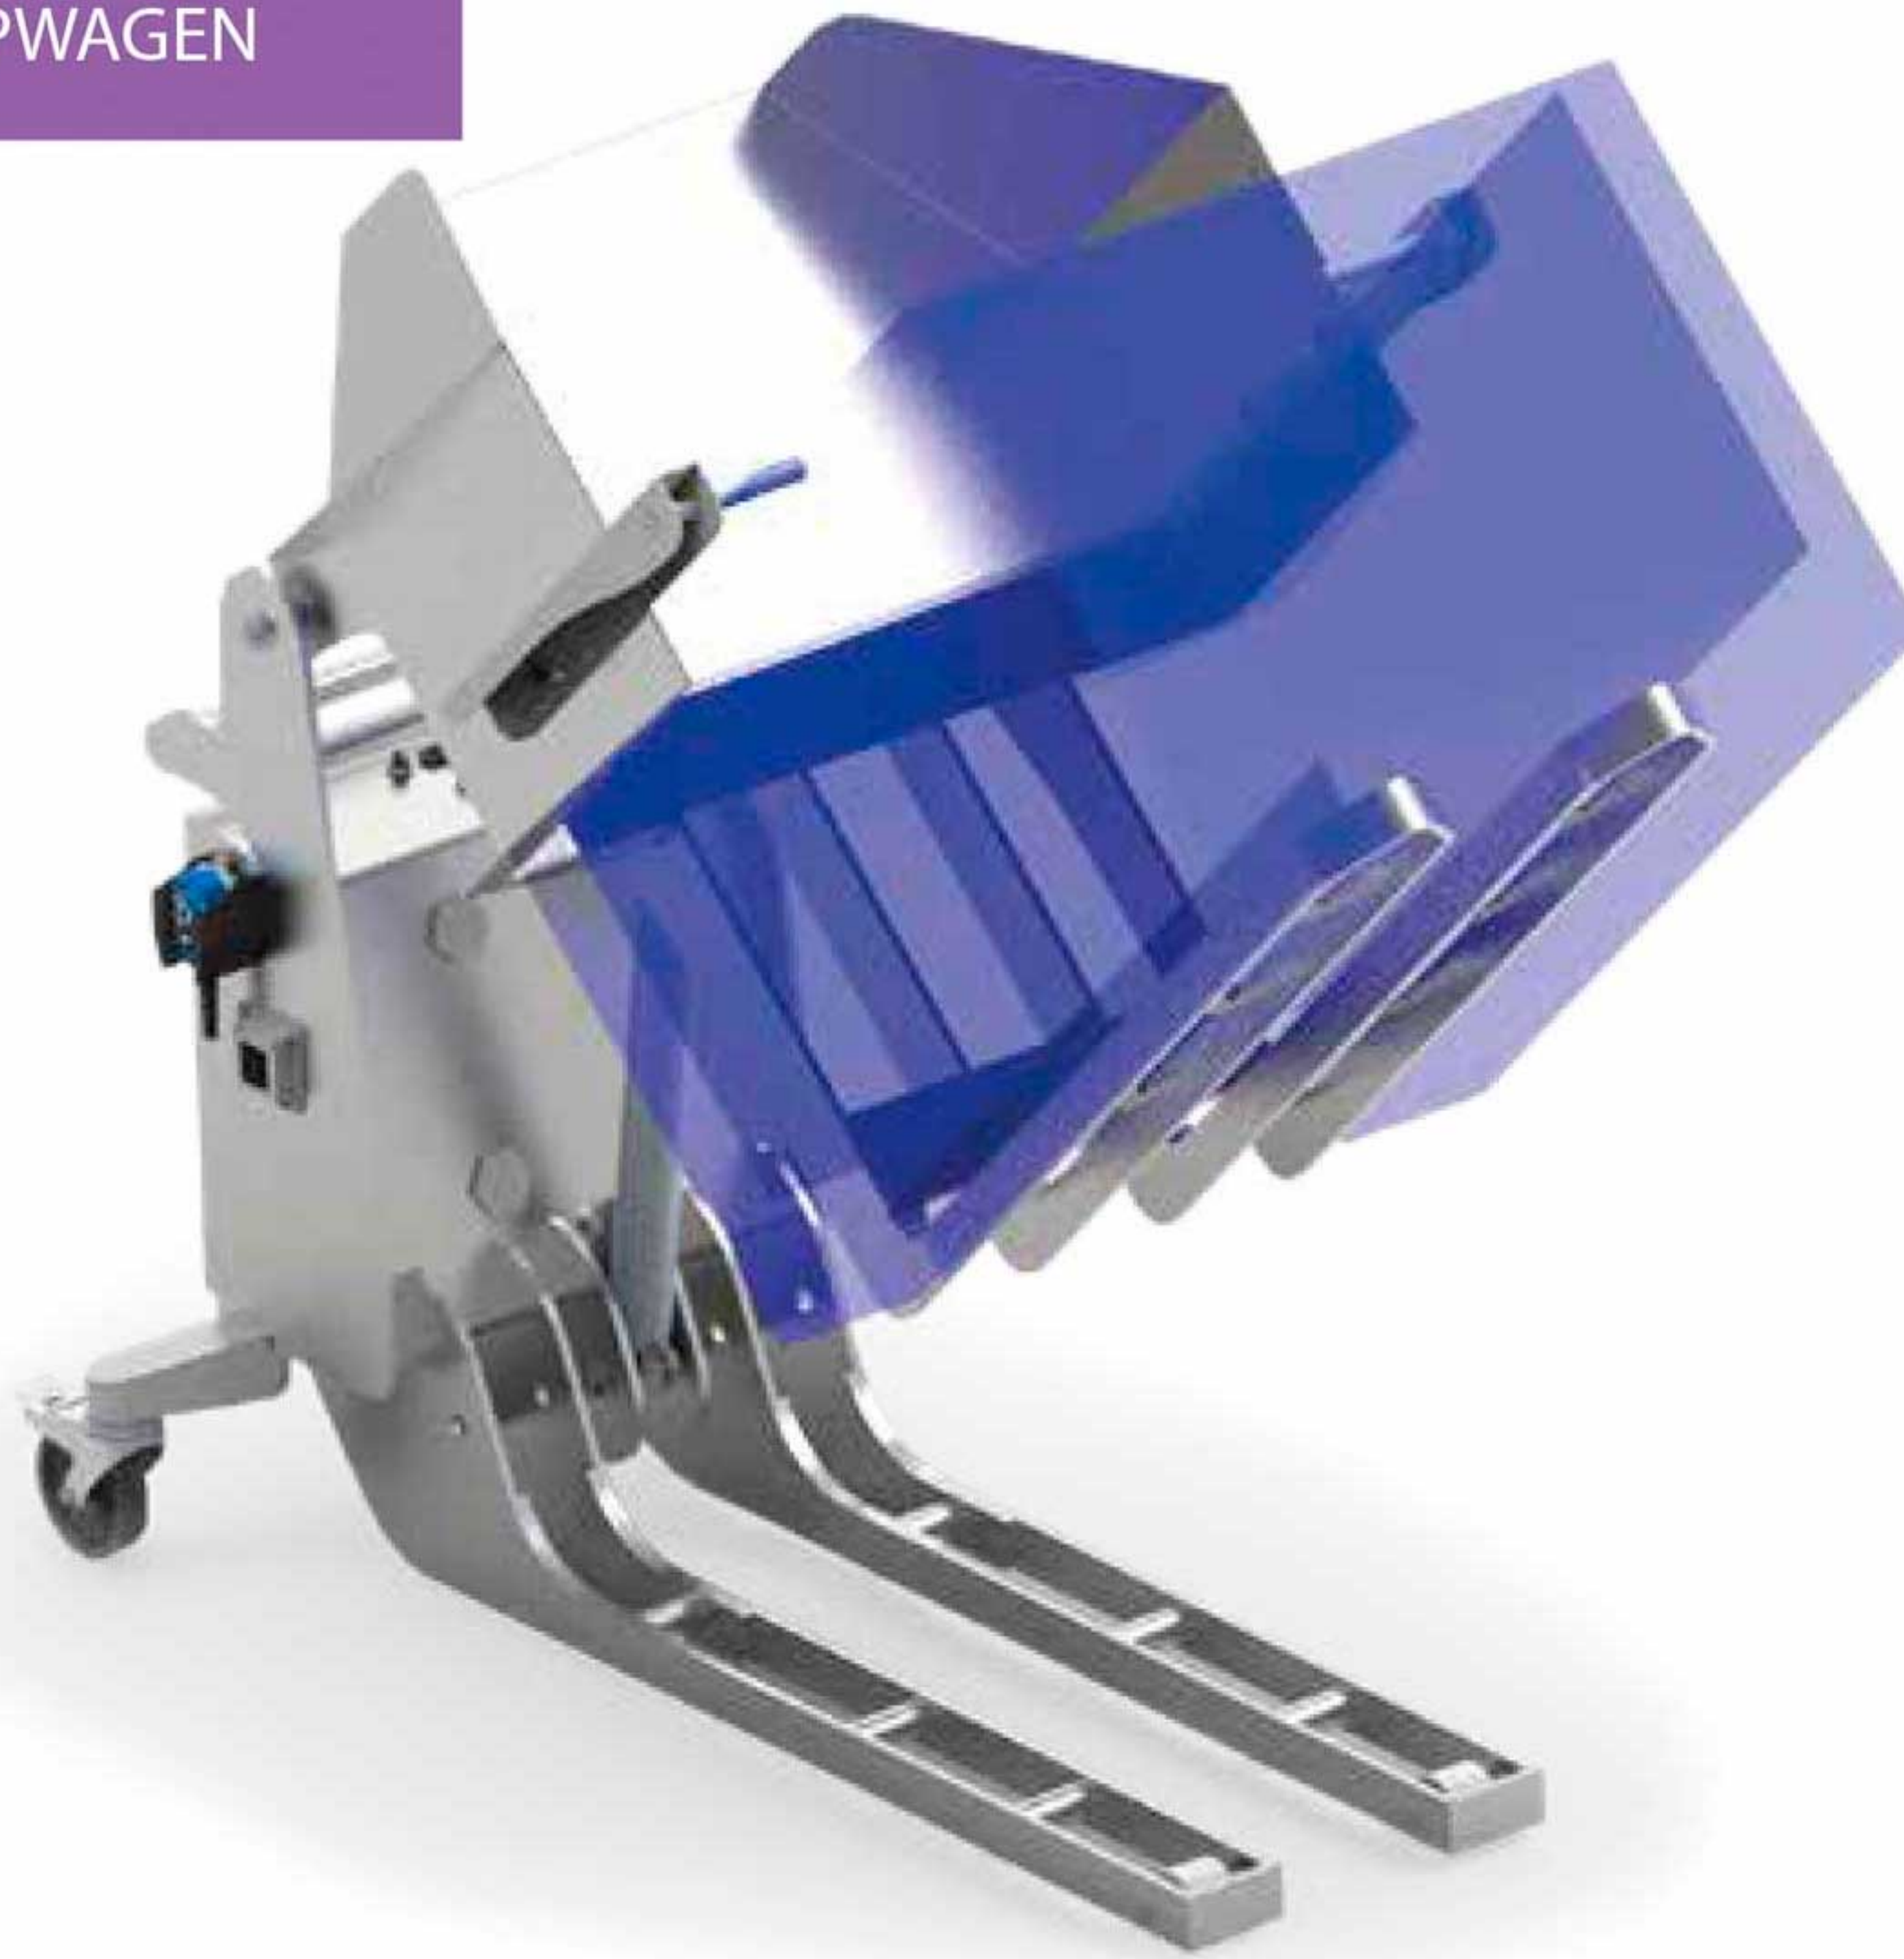

TIPPERS • VOLTEADORES • BASCULEURS • KIPPWAGEN

EBT10

- TUBS TIPPER
- VOLTEADOR CONTENEDORES
- BASCULEUR PALBOX
- PALETTENBOX-KIPPWAGEN

1000 kg

1300-1500 mm

<115°

Standard

Optional